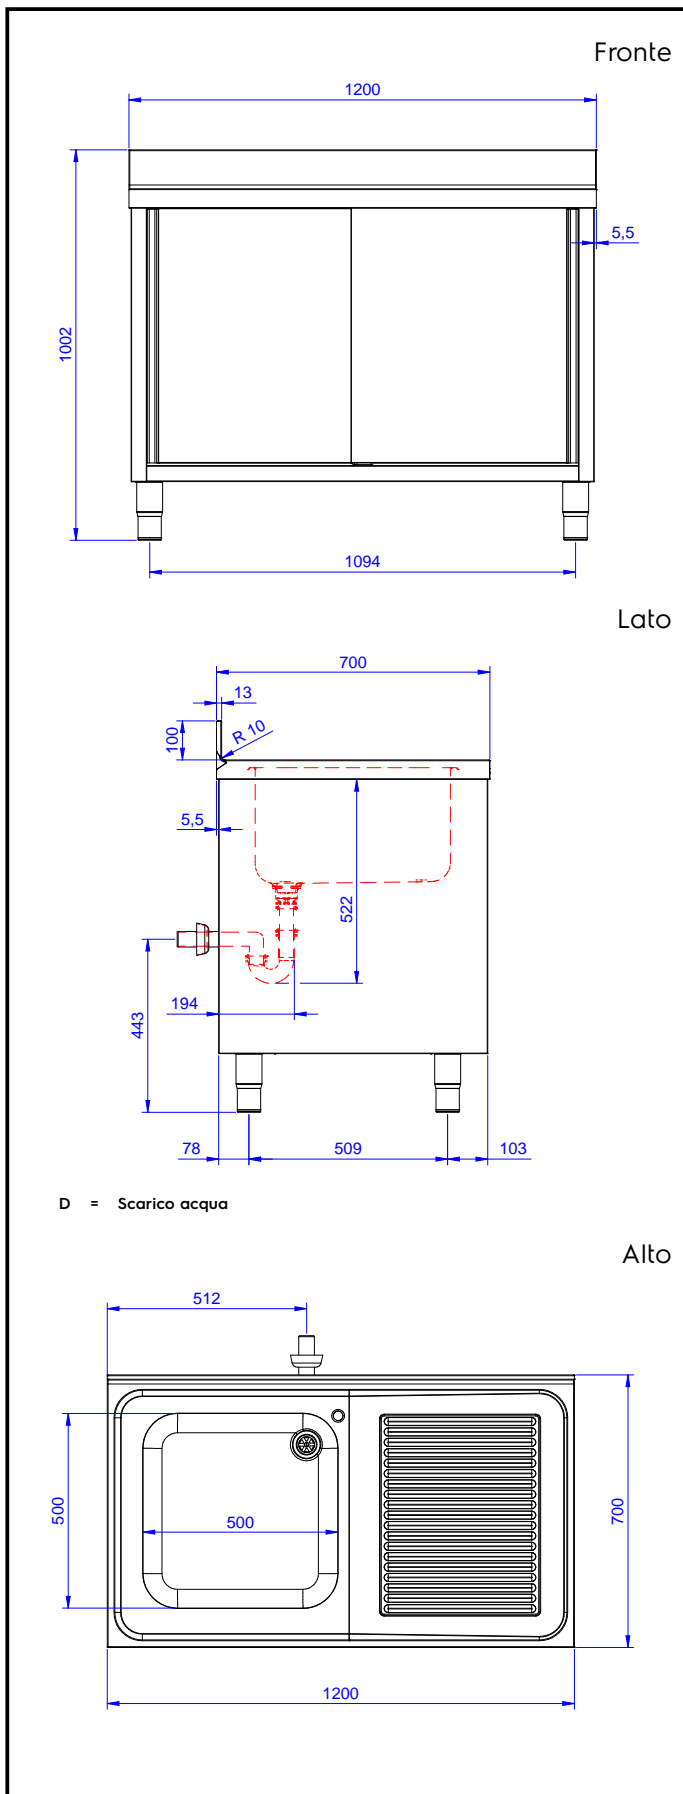

Preparazione Statica EB Line Lavatoio armadiato con 1 vasca, con gocciolatoio destro, da 1200 mm

ARTICOLO N° _____

MODELLO N° _____

NOME _____

SIS # _____

AIA # _____

132916 (ML1S1217RN)

Lavatoio armadiato con 1
vasca 500x500 mm, con
gocciolatoio destro, da 1200
mm

Descrizione

Articolo N° _____

Lavatoio in acciaio inox AISI 304 con piano di lavoro da 50 mm e spessore 8/10. Insonorizzato con piega salvamani sui bordi e dotato di involucro perimetrale ed angoli saldati. Porte scorrevoli fonoassorbenti. Piedini regolabili in altezza. Alzatina paraspruzzi posteriore con raggiatura 10 mm, altezza 100 mm e spessore 13 mm. Una vasca da 500x500xh300 mm dotata di tubo troppopieno e piletta di scarico da 2". Gocciolatoio stampato posizionato sulla parte destra.

Accessori opzionali

- Kit 4 ruote, di cui due con freno, diametro 100 mm, per tavoli armadiati (altezza complessiva su ruote = 860 mm) PNC 855299
- Sifone singolo in plastica da 1,5" per tavoli con vasca PNC 855306
- Rubinetto con leva a gomito con canna, 3/4" monoforo PNC 855322
- Rubinetto con leva a gomito con canna corta, 3/4" monoforo PNC 855323
- Rubinetto a pedale con canna e con pedali caldo e freddo, 3/4" PNC 855328

Scarico

Posizione scarico: Da destra a sinistra

Informazioni chiave

Larghezza armadio:	1145 mm
Profondità armadio:	645 mm
Altezza armadietto:	385 mm
Dimensioni esterne, larghezza:	1200 mm
Dimensioni esterne, profondità:	700 mm
Dimensioni esterne, altezza:	1000 mm
Dimensione alzatina, altezza:	100 mm
Dimensione alzatina, profondità:	13 mm
Dimensione alzatina, raggio:	R=10
Numero di vasche:	1
Dimensione vasca:	500x500xH250
Numero e tipologia di porte:	2 Scorrevole
Peso netto:	55 kg